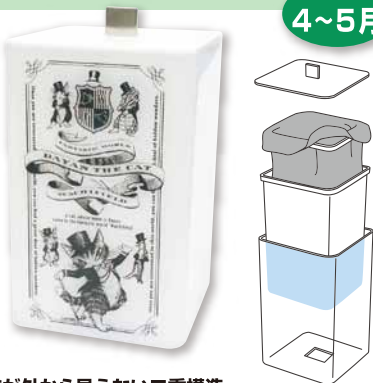

## サニタリーBOX

税込¥2,530/本体¥2,300  
showtime 936280  
119×119×190  
つまみ:ABS樹脂  
外本体・フタ:ポリスチレン  
中本体:ポリプロピレン  
中国製  
※耐熱温度:80℃

new  
4~5月

ゴミ袋が外から見えない二重構造。  
中容器は底面の穴から押し出して簡単に取り外せます。  
全てのパーツを取り外せるので、お手入れも簡単♪

## シートケース

税込¥2,750/本体¥2,500  
showtime 936281  
119×154×70(ケース1個)  
ケース:ポリスチレン  
パッキン:シリコーン樹脂  
中国製  
※耐熱温度:80℃  
2個セット

new  
4~5月

※トイレシートは含まれません。

お掃除シートの詰め替えが袋のままぴったり収納できます。下段にはスベアも収納可能。フタには乾燥を防ぐパッキン付きで安心です♪

## エチケットブラシ

税込¥1,100/本体¥1,000  
にゃんキュー・ミント 936343  
ショータイム・グレー 936344  
93×35×8  
ポリスチレン・他部材  
日本製

new  
4月

日本製

ミント

グレー

折りたたみタイプのボールチェーン付きだから持ち運びにとっても便利♪  
いつでもどこでも服についたホコリが取れます。