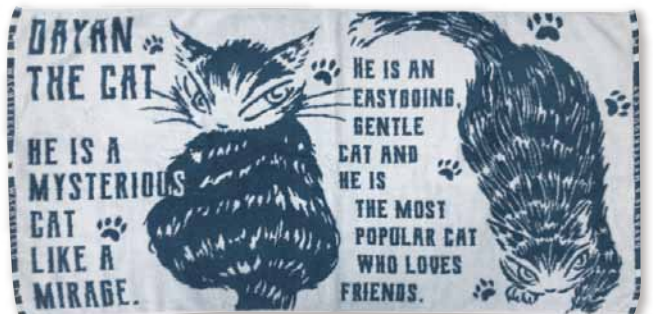

ふわふわB/T

税込¥4,950/本体¥4,500

ふりむき 938715

約600×1200

綿100%

日本製

new
10月

※今治タオルブランド商品

認定番号:第2022-1472号