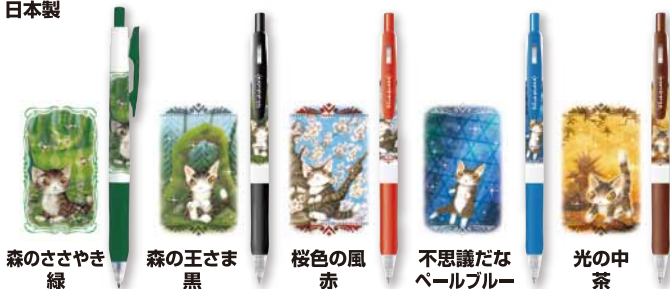

猫型の持ち手がかわいい!大人気のねこ型ダブルクリップです。
お仕事や勉強、ラッピングなどにも気軽に使える定番アイテム♪
※5mm厚程度までの書類を閉じることができます。

ツールボックス

税込¥3,630/本体¥3,300
うでぐみ 939220
シエスタ 939221
約109×203×56
スチール製
日本製

new 2~3月

うでぐみ

シエスタ

工具箱として作られたツールボックスですが、そのフォルムの美しさや可愛さから、
雑貨を入れたり、文具を入れたり、多用途として使われる人気のシリーズです。
丈夫でスタッキングできるのも嬉しい。安心安全な日本製です。

サラサククリップボールペン0.5

税込¥330/本体¥300
森のささやき・緑 935482
森の王さま・黒 937209
桜色の風・赤 937210
不思議だな・パールブルー 937211
光の中・茶 937212
約Φ11×h141 10.9g ボール径:0.5
プラスチック※再生材使用 ラバーグリップ付き
インク:水性顔料 替芯:JF-0.5芯
日本製

再販

2月

大人気のためさらに再販!
さらさらとした書き味が人気の、
サラサククリップボールペンです。
使いやすい色味を
ピックアップしました。

森のささやき
緑

森の王さま
黒

桜色の風
赤

不思議だな
パールブルー

光の中
茶

チャームフック

税込¥1,980/本体¥1,800
アルスのダヤン 939069
ケーキ 939070
アルスのダヤン 85×40×7
ケーキ 93×37×7
垂鉛合金
中国製

new 2月

通帳やお薬手帳など大切な物を1箇所にまとめられる便利なポーチ♪
仕切り2つで3室仕様になっています。

缶入り曇り止めメガネ拭き

税込¥2,090/本体¥1,900
アルス 939240
汽車 939241
缶サイズ:約95×95×12
クロスサイズ:約150×150
缶:スチール 仕切り:PP クロス:ポリエステル
※マスクは付属しません。
中国製

new 2月

アルス

汽車

メガネレンズを拭きあげるだけで、長時間くもり止め効果を得ることができる
クロスです。マスク+寒暖差の激しい場所や外が寒い時期は特に大活躍すること
間違いなしです!クロスの乾燥を防ぐための美しいアートの缶ケース付き♪
この缶はマスクと一緒に収納できる仕切り付きです。
※クロスをご使用いただく前にメガネ用クリーナー等レンズ面の汚れを落としてから、レンズ
両面を5~10回ほど均一に拭き上げてください。※ご使用後は乾燥防止の為、付属の缶に入れ
て閉じて保管してください。※使用回数保存状況、使用環境により異なりますが、メガネの場合、
クロス1枚で約300本分使用できます。