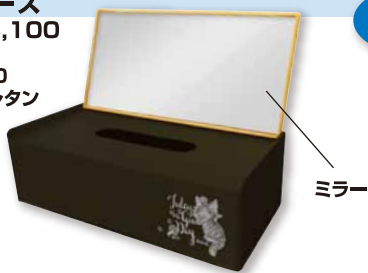

Wachifield News' 22-08 e

便利アイテムで チャージアップ

工夫された
便利な身の回り
アイテムで、
毎日を
チャージアップ!

黒×木目調がいいかんじ! ブルックリン風のルームグッズ

鏡付ティッシュケース
税込¥3,410/本体¥3,100
BK 938742
約H87×W264×D130
本体:ABS樹脂、塗り:ウレタン
日本製

new
8月

日本製

ミラー

人気の鏡付きティッシュケースの新柄。
ブルックリンテイストがスタイリッシュです。

ブチラック

税込¥2,310/本体¥2,100
BK 938743
約H110×W148×D88
本体:ABS樹脂、塗り:ウレタン
日本製

new
8月

日本製

リモコンやメガネ、リビングの細かいものの整理にピッタリ。
ティッシュケースとお揃い柄!

リフレクトアイロンシール

税込¥847/本体¥770
うでぐみ 938735
約45×45
ポリウレタン
日本製

同柄2枚セット

new
8月

光があたると
きらっと光る!

キラッと光るリフレクトアイロンシールは2枚セット
何に貼るか迷わず貼れる2枚セットが嬉しい♪

日本製

3in1 USBケーブル

税込¥2,970/本体¥2,700

遊び疲れた 938711

本体約65×65×28.5

ケーブル長:80cm/80cm/100cm/120cm/150cmの5段階調節可能

本体:ABS、ストラップ:TPE、ミラー:アクリル

コネクタ:Type-C/Lightning/MicroUSB

最大出力:Type-C コネクタ 5V/3A

対応機種:Lightning/Micro USB/Type-C コネクタに接続するデバイス

中国製

スマホスタンド機能