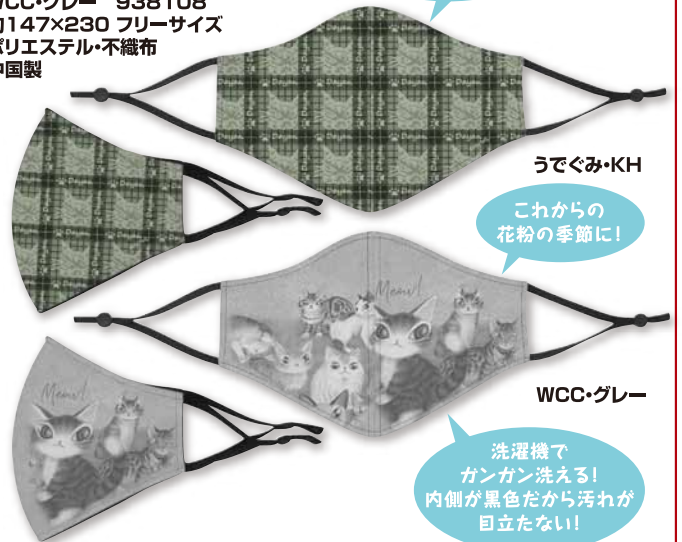

### 7daysピルケース

税込¥616/本体¥560  
まねき猫 938037  
約91φ×h25  
ポリプレレン  
日本製

new  
1月

わちふいーなどではお馴染みの、  
靴の中で大事なお薬が飛び出し  
にくい内側から開くタイプの  
ピルケースです。  
お薬の保管にも、ビーズなどを  
入れて保管する小物入れとしても  
安心の日本製です♪

### 洗えるスポーツマスク

税込¥1,760/本体¥1,600  
うでくみ・KH 938107  
WCC・グレー 938108  
約147×230 フリーサイズ  
ポリエステル・不織布  
中国製

new  
1月

息苦しさを感じない  
快適な着け心地!

うでくみ・KH

これからの  
花粉の季節に!

WCC・グレー

洗濯機で  
ガンガン洗える!  
内側が黒色だから汚れが  
目立たない!

吸汗速乾生地で通気性が良くジョギングや散歩に適しています。耳ひもは長さ調整可能なアジャスターを採用して長時間のマスク着用で生じる耳の痛みを軽減できます。生地の中に洗える不織布をプラスしたのでウイルス飛沫や花粉のカット率が大幅に向上しました。洗ってもすぐ乾くので普段使いにも最適です。