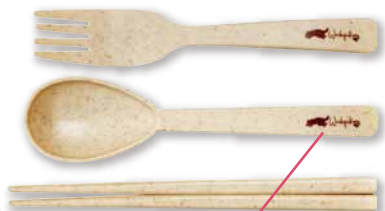

### WCCカフェカーテン

税込¥3,190/本体¥2,900  
北欧 938210  
約450×1200  
ポリエステル100%  
中国製

new  
2月

キッチンなどの小窓にぴったりのカフェカーテン。  
速乾性のあるポリエステル素材で手洗いOK、  
すき間風が入らない筒状の通し穴タイプです。  
※漂白剤は使用しないでください。

### WCCエコトラリーセット

税込¥1,210/本体¥1,100  
北欧 938212  
ケース:56×176×30  
箸:全長165  
スプーン:全長157  
フォーク:全長150  
重量:約75g  
PP・竹繊維  
中国製  
※レンジ・食洗機不可

new  
2月

竹繊維と樹脂を混合した素材で作られた、箸・フォーク・スプーンのケース付き  
3点セット。軽くて割れにくいのが特長で、プラスチックの使用量を削減する  
環境にも優しいアイテムです。※SDGsアイテム(プラスチック使用減)