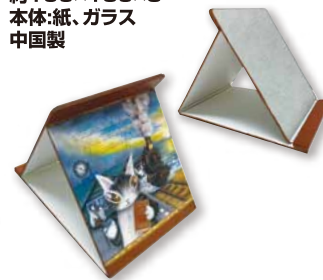

new
4月

ペロつきの
マグフック開閉

動画で
くわしく見る!

ページ

グレー

スマホとカードだけ、ミニマムに持ち歩き出来るシンプルおしゃれな合皮ポシェット。小さなハンドルがなげに便利!ペロつきマグフック開閉で出しやすく、刺繍のマークポイントがおしゃれで大人も持ちやすい仕上がりです。

折りたたみミラー

税込¥1,870/本体¥1,700
空飛ぶ絨毯 939380
旅するBABY 939381
約190×150×8
本体:紙・ガラス
中国製

new
4月

空飛ぶ絨毯

旅するBABY

ダヤンの豪華なアートが綺麗!耐水性の厚紙を使用した、シンプルな折りたたみ卓上ミラーです。

アクセサリケース

税込¥1,980/本体¥1,800
月酔い猫 939036
たまご 939037
約55×85×h30
合成皮革・ガラス・他部材
中国製

再販

再販
4月

月酔い猫

たまご

内側に鏡の付いたコンパクトケース。ハードケースだからちょっとした衝撃にも強く、細かい小物やアクセサリなどの収納にぴったりです。

●発売時期、色、柄、デザイン等は掲載時サンプルの場合があり、予告無く変わることがありますことをご承知ください。
●サイズについては表記サイズより±10mm(アパレル商品は±20~40mm)程度の差がある場合があります。

Official Homepage URL: <http://www.wachi.co.jp>
※記載されている税込価格の税率は10%です。 WACHI FIELD CO. 2023/4/200