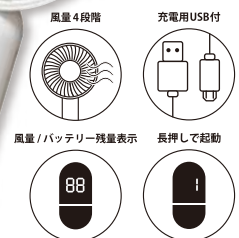

●発売時期、色、柄、デザイン等は掲載時サンプルの場合があり、予告無く変わることがありますことをご了承ください。
●サイズについては表記サイズより±10mm(アパレル商品は±20~40mm)程度の差がある場合があります。

Official Homepage URL: <http://www.wachi.co.jp>
※記載されている税込価格の税率は10%です WACHI FIELD CO. 2023/4/2200