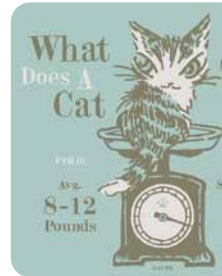

Wachifield News' 24-03 i

マーシィズBD & Tシャツ

3/14はマーシィのお誕生日!
明るいカラーの春Tシャツも
インナーで楽しめる季節です!

キャラT

税込¥5,280/本体¥4,800
M マーシィ#2 IV 940646
L マーシィ#2 IV 940647
size M約660×500
L約680×550
綿100% 30/S天竺
日本製
IV:アイボリー

new
3月

マーシィズ
BirthDay
3/14

パースディアクリルスタンド

税込¥770/本体¥700
マーシィ 940627
イワン 940628
マーシィ:約64×56×26(組立時)
イワン:約64×49×26(組立時)
PMMA・鉄
ボールチェーン付き
日本製

new
3月

マーシィズ
BirthDay
3/14

マーシィ

イワンス
BirthDay
4/1

イワン

お誕生日のマーシィ・イワンのグッズ。
是非一緒にお祝いでね♪
ボールチェーン付きなので
キーホルダーとしても使用できます。

プレーン T

税込¥5,500/本体¥5,000
M はかり ミント 940642
L はかり ミント 940643
M はかり 薄メルロー 940644
L はかり 薄メルロー 940645
size M約660×500
L約680×550
綿100% 30/S天竺
日本製

new
3月

ミント

薄メルロー

プレーン T

税込¥5,940/本体¥5,400
L カメラ 小麦 940640
L カメラ MG 940641
size L約680×550
綿100% 30/S天竺
日本製
MG:ミドルグレイ